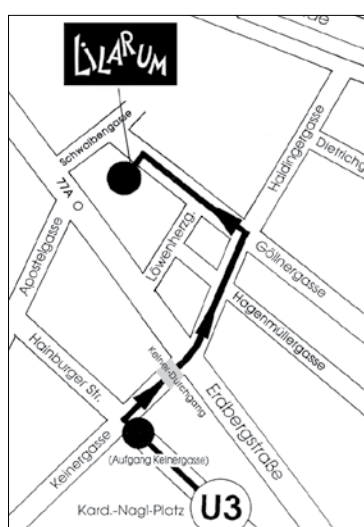

Hinweis

Im Interesse der Kinder bitten wir, während der Vorstellung keine Smartphones, Tablets etc. zu verwenden und nicht mit Blitzlicht zu fotografieren!

Adresse

Figurentheater LILARUM
1030 Wien, Göllnergasse 8
01 710 26 66

Anreise

U3 Kardinal-Nagl-Platz
Aufgang Keirnergasse (Lift)
77A Apostelgasse
Erdbergstraße/ Löwenherzgasse
& Erdberger Lände (Nebenfahrbahn)/ Haidingergasse
Donaukanal bis Haidingergasse
2 Parkplätze
Kurzparkzone: Mo - Fr 9 - 22 Uhr
Bitte kommen Sie mit dem Bus über die Erdberger Lände und die Haidingergasse!